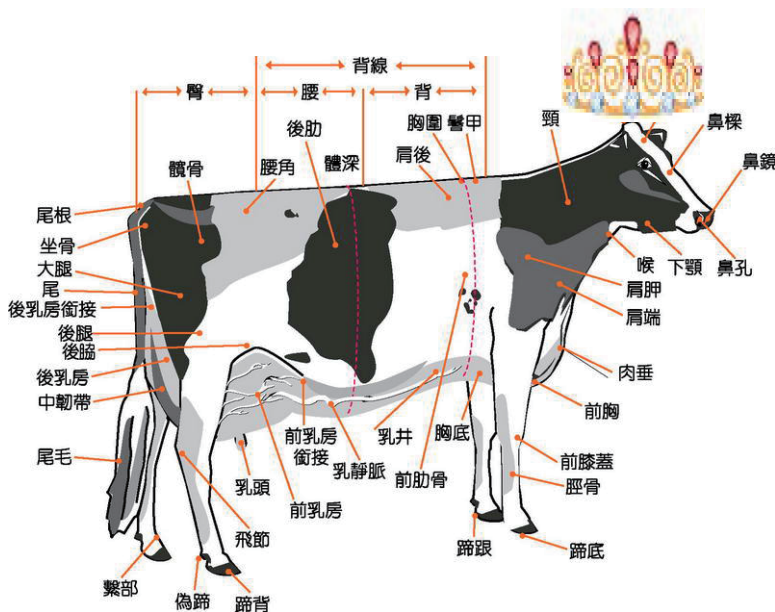

2016年高繁天噸乳牛性能檢定獎項頒獎會

Prolific Ten Tons Cow Award & Elite Cow Award

2017年1月17日

縣市	DHI 戶	2016年天噸牛獎項				
		春期	夏期	熱期	秋期	高繁
台北	台大農場					
桃園	許成寶					
桃園	劉家森					
桃園	劉昌仁					
桃園	劉昌浪					
新竹	吳振安					
彰化	黃炳森					
彰化	陳淑瑟					
彰化	林樹枝					
彰化	粘連祿					
彰化	王讚笙					
彰化	顏志明					
彰化	粘泰桐					
彰化	黃智根					
彰化	黃常禎					
彰化	黃宥達					
彰化	李俊楠					
彰化	陳宗民					
彰化	黃德仁					
彰化	黃金生					
花蓮	廖皎邦					
花蓮	范紀明					
雲林	洪嘉宏					
雲林	張芳溢					
雲林	歐陽申助					
嘉義	鍾麗惠					
嘉義	顏志輝					
嘉義	陳寬復					
台南	陳保存					
台南	味全食品					
台南	林家和					
台南	梅桂牧場					
台南	曾仁瀚					
台南	畜一股					
台南	陳新助					
台南	賴志昇					
台南	許為傳					
台南	謝金堂					
台南	陳財源					
高雄	劉瓊雲					
高雄	張邦松					
屏東	鄭哲居					
屏東	沈靜妹					
屏東	陳光雄					
屏東	李正信					
屏東	陳漢倫					
屏東	吳龍廷					

## Dairy Cattle Industry of Taiwan

Made by Ming-Che Wu 2016/11/10