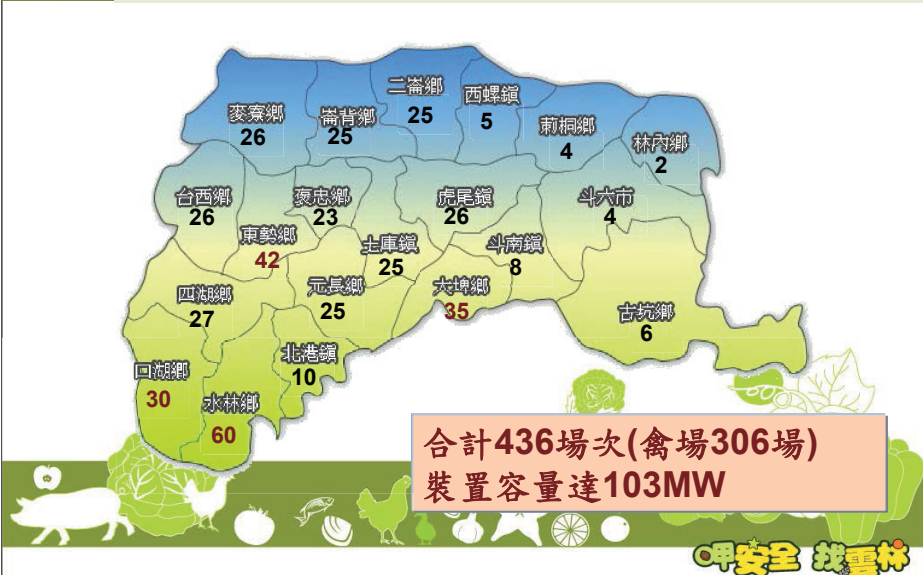

雲林縣酪農產業及發電設置概況

蔡耿宇
雲林縣政府
農業處畜產科

雲林縣酪農產業

- 戶數：73戶
- 飼養頭數：13278頭(泌乳牛6,738頭)
- 產乳量：4000多噸/每月-4月份(21.3公升/每頭)
3618噸/每月-7月份(平均19.4公升/每頭)

102-105年光電畜禽舍設置及備案場次

酪農戶太陽能及自動化設置概況

- 乳牛4場, 肉牛5場 設置容量各約1200KW
- 目前已有部分乳牛場設置自動發情徵候系統, 尚無設置全自動榨乳設備
- 有業者規劃在台西設置全自動化榨乳設備

發電效益

- 地點：崙背鄉
- 光電設備：499KW
- 投資金額：5千萬
- 年發電：60萬度以上
- 發電收益：約500萬

呷安全 找雲林

雲林縣推動減廢再利用設施補助

(一) 推動減廢再利用設施補助

- 節能降溫風扇更新 乳牛17場次
- 自動刮糞設備更新 4場次

(二) 推廣廢水施灌農田

- 乳牛場8場 1513頭 43800噸 施灌面積35公頃
- 肉牛場2場 356頭 3500噸 施灌面積2公頃