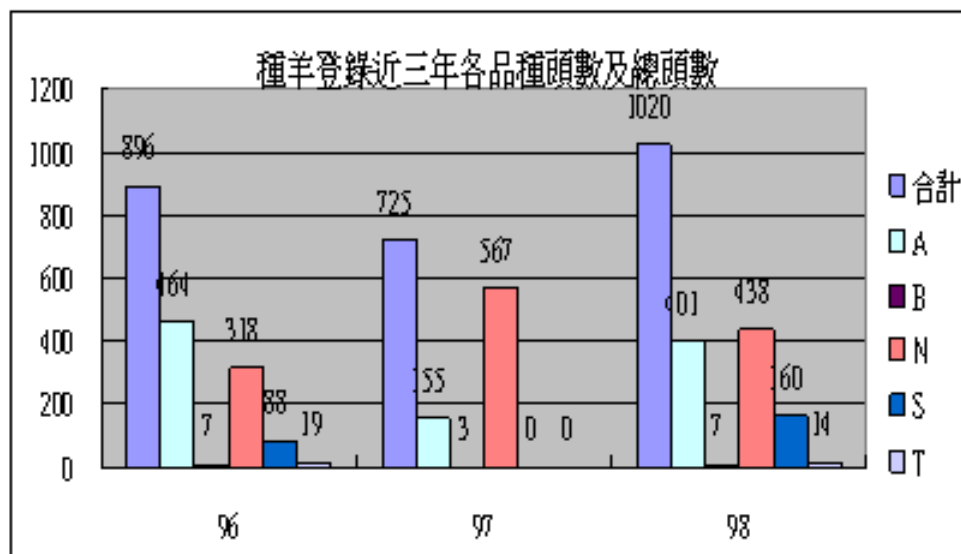

種羊登錄業務

種羊登錄與比賽拍賣

藉由收集種羊配種、生產報表及現場外觀審查，辦理種羊登錄，建立種羊詳實系譜，並每年舉辦種羊比賽拍賣活動1場次，以推廣優良種羊