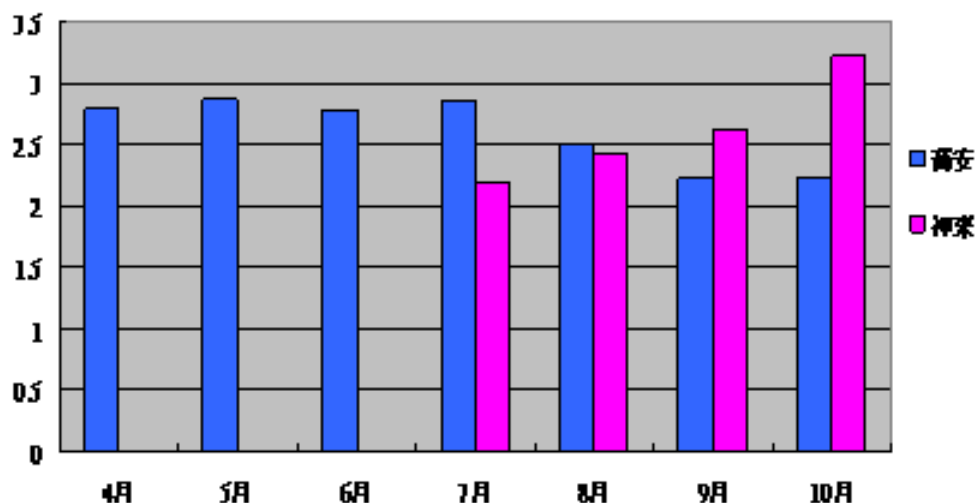

4、10月高安及神家牧場登錄羊平均日產乳量