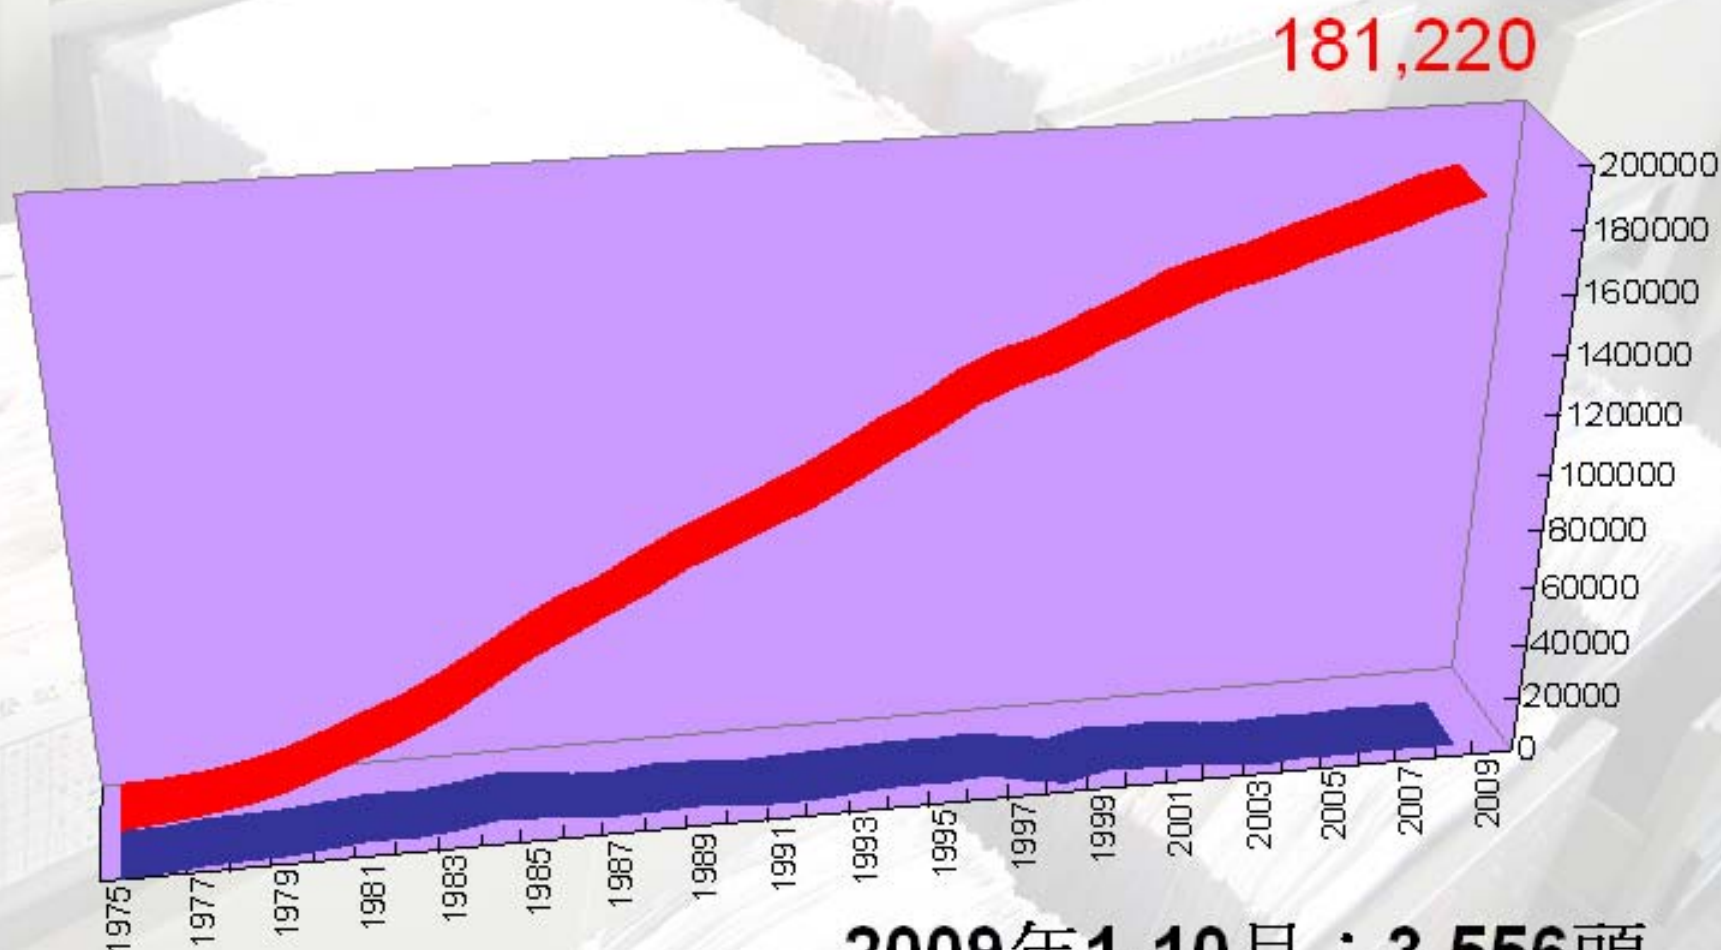

# 歷年純種豬登錄頭數及累計頭數

2009年1-10月：3,556頭

# 系統介面/運算空間解決方案

- 轉換硬體、系統與介面→視窗、Web瀏覽器
- 轉換資料庫系統→MySQL、SQL伺服器
- 分成資料登打與查詢列印兩階段，以確保資料正確及安全