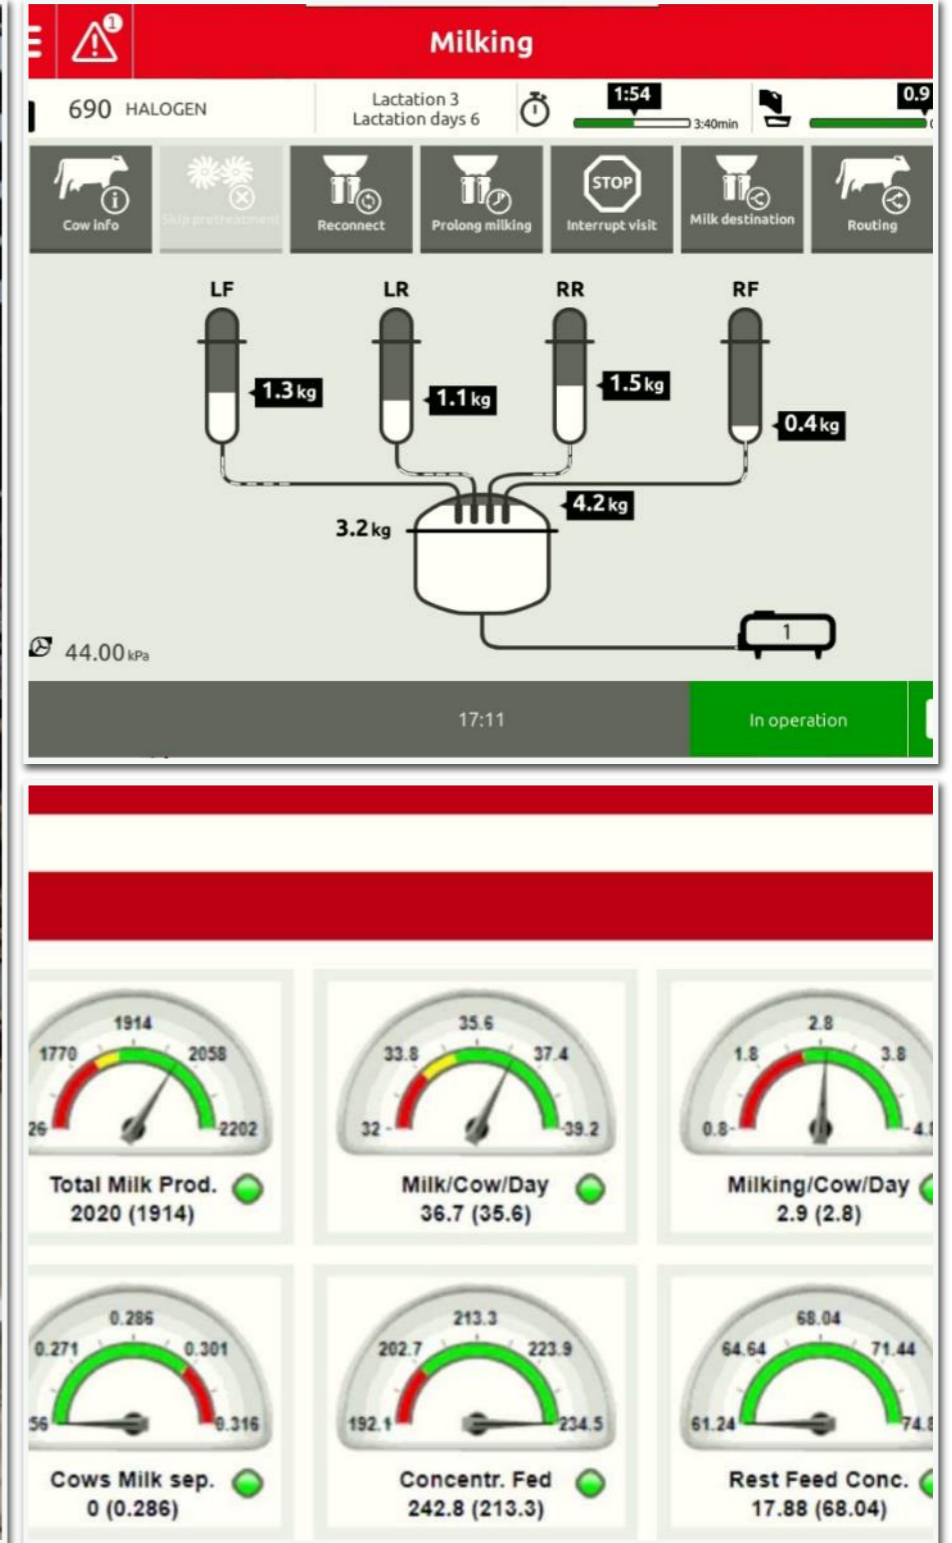

# 經過六個月後

以臺灣首家引進自動擠乳系統牧場之姿  
舉行了參觀研討會

2019年引進第二台自動擠乳機器人

## 自動化分析精準管理

荷蘭總部人員技術支援指導 & Astronaut A5 人性化觸控介面