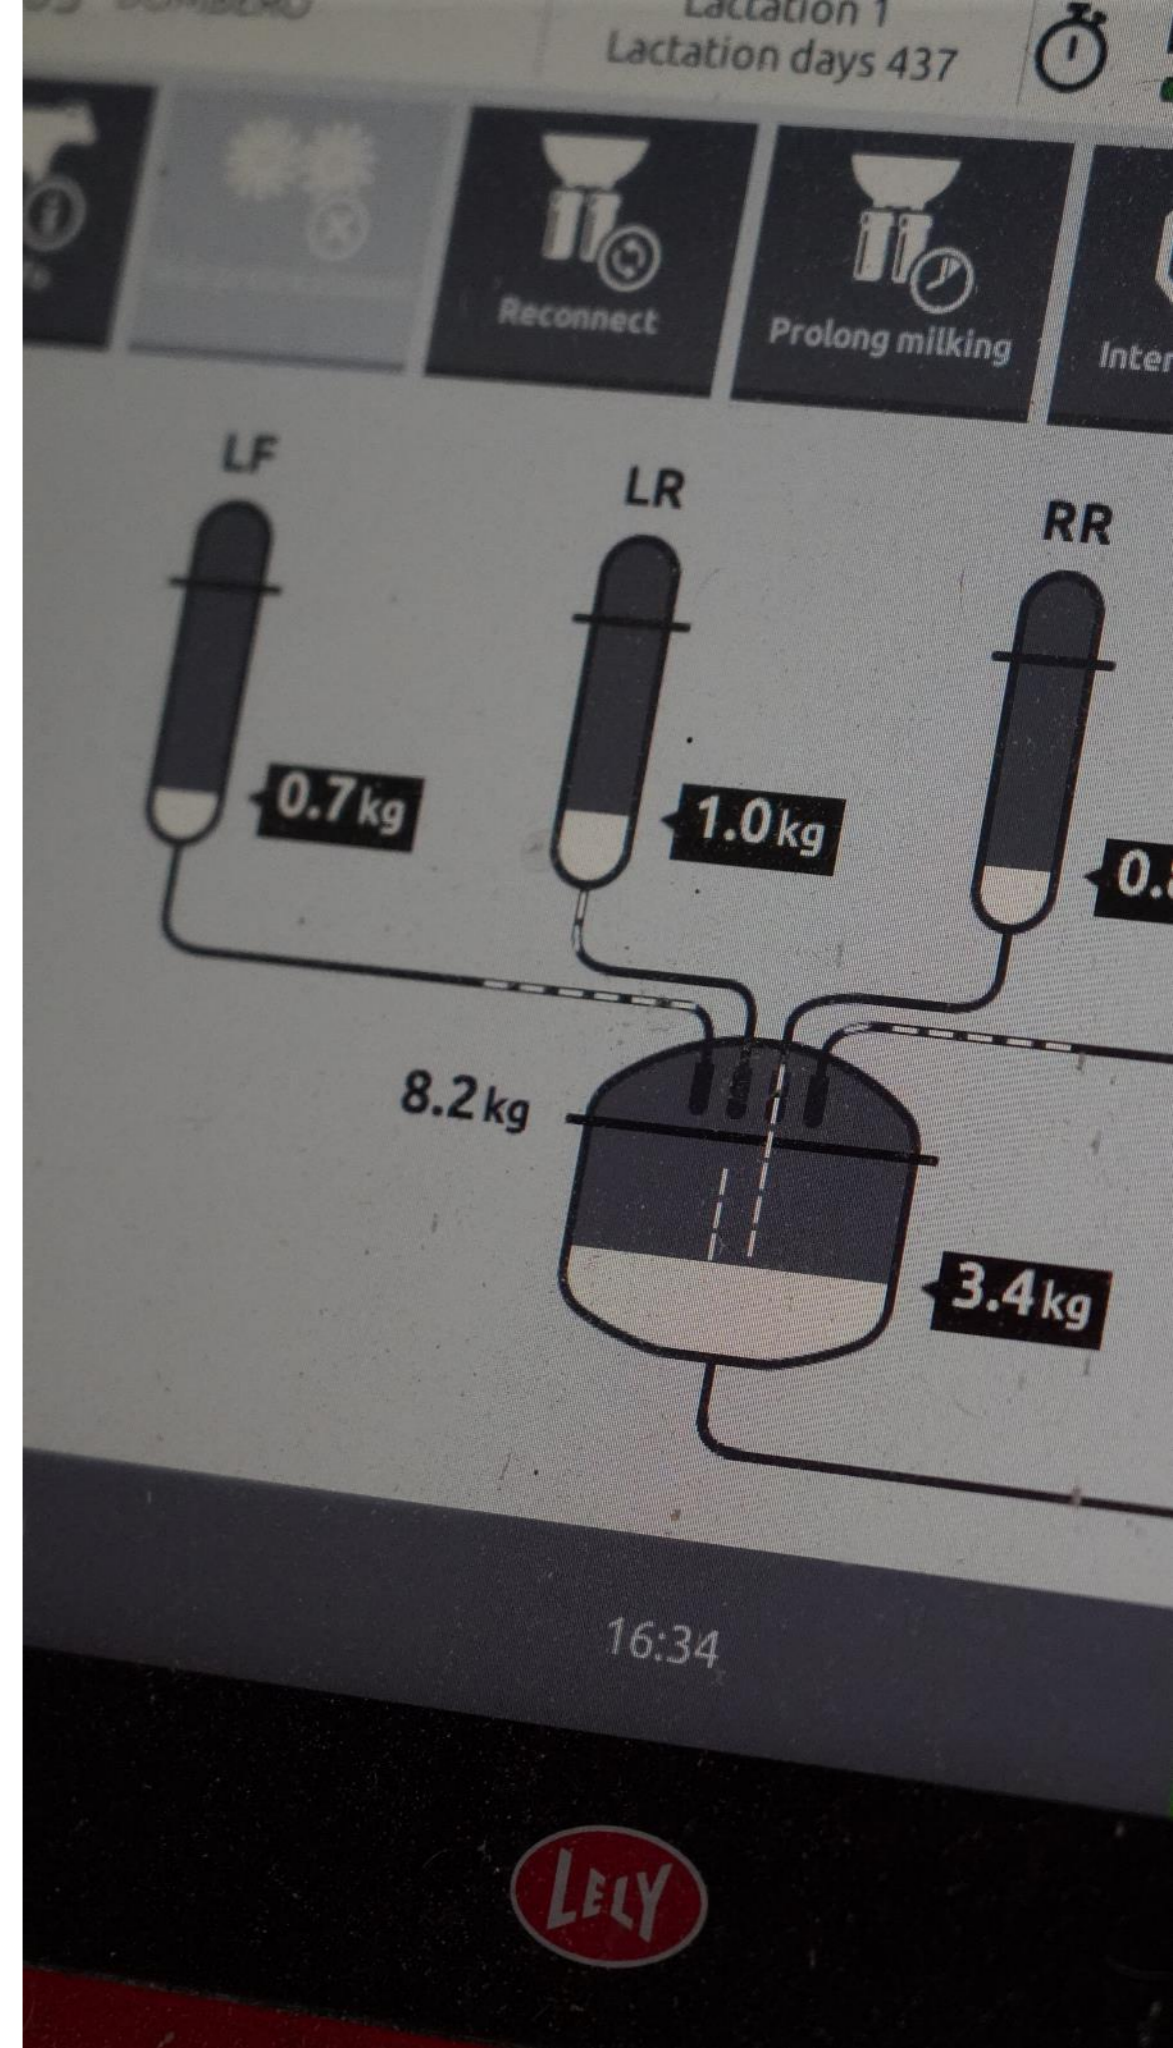

梅桂牧場 進行式

Muî-Kuì Farm's progression