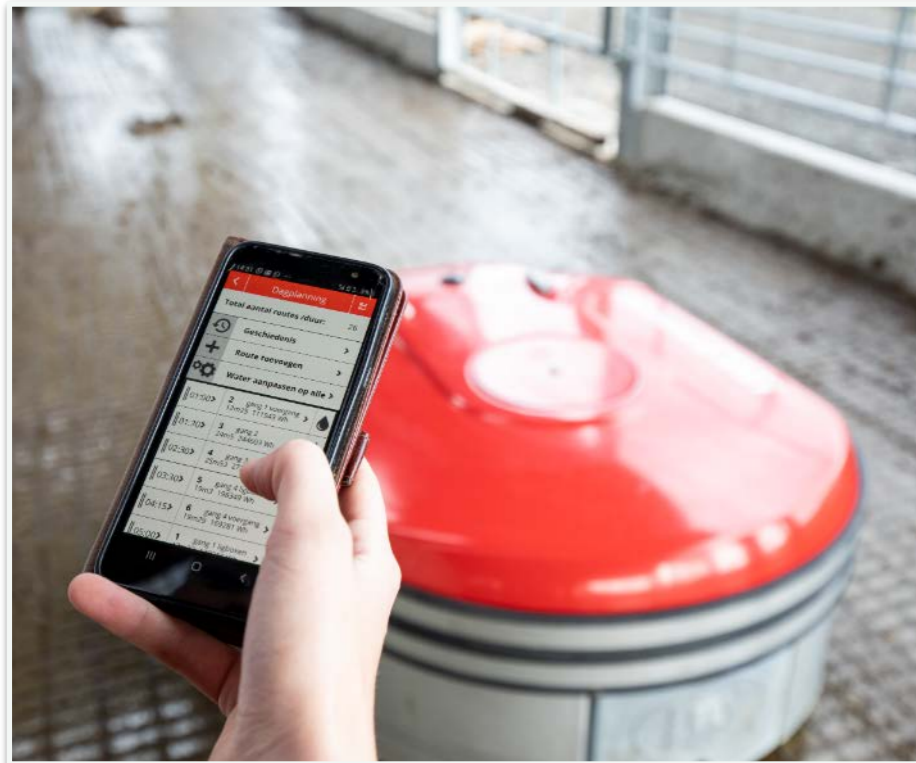

# 系統應用與管理

---

- 引進電子偵測系統以管理牛群
- 功能包含：發情、反芻、體溫、乳量、體重、乳品質、搾乳數、採食與休息間隔...等等
- 立即評估與接收牛隻身體狀況

除了自動擠乳機器人，  
也引進牛奶計程車與牛背刷

ONE2FEED

# 引進自動TMR機器人

牧場進行式

牧場進行式  
引進智慧型自動吸糞機器人

VIDEO

THANK YOU FOR  
LISTENING

To-si ā  
多謝