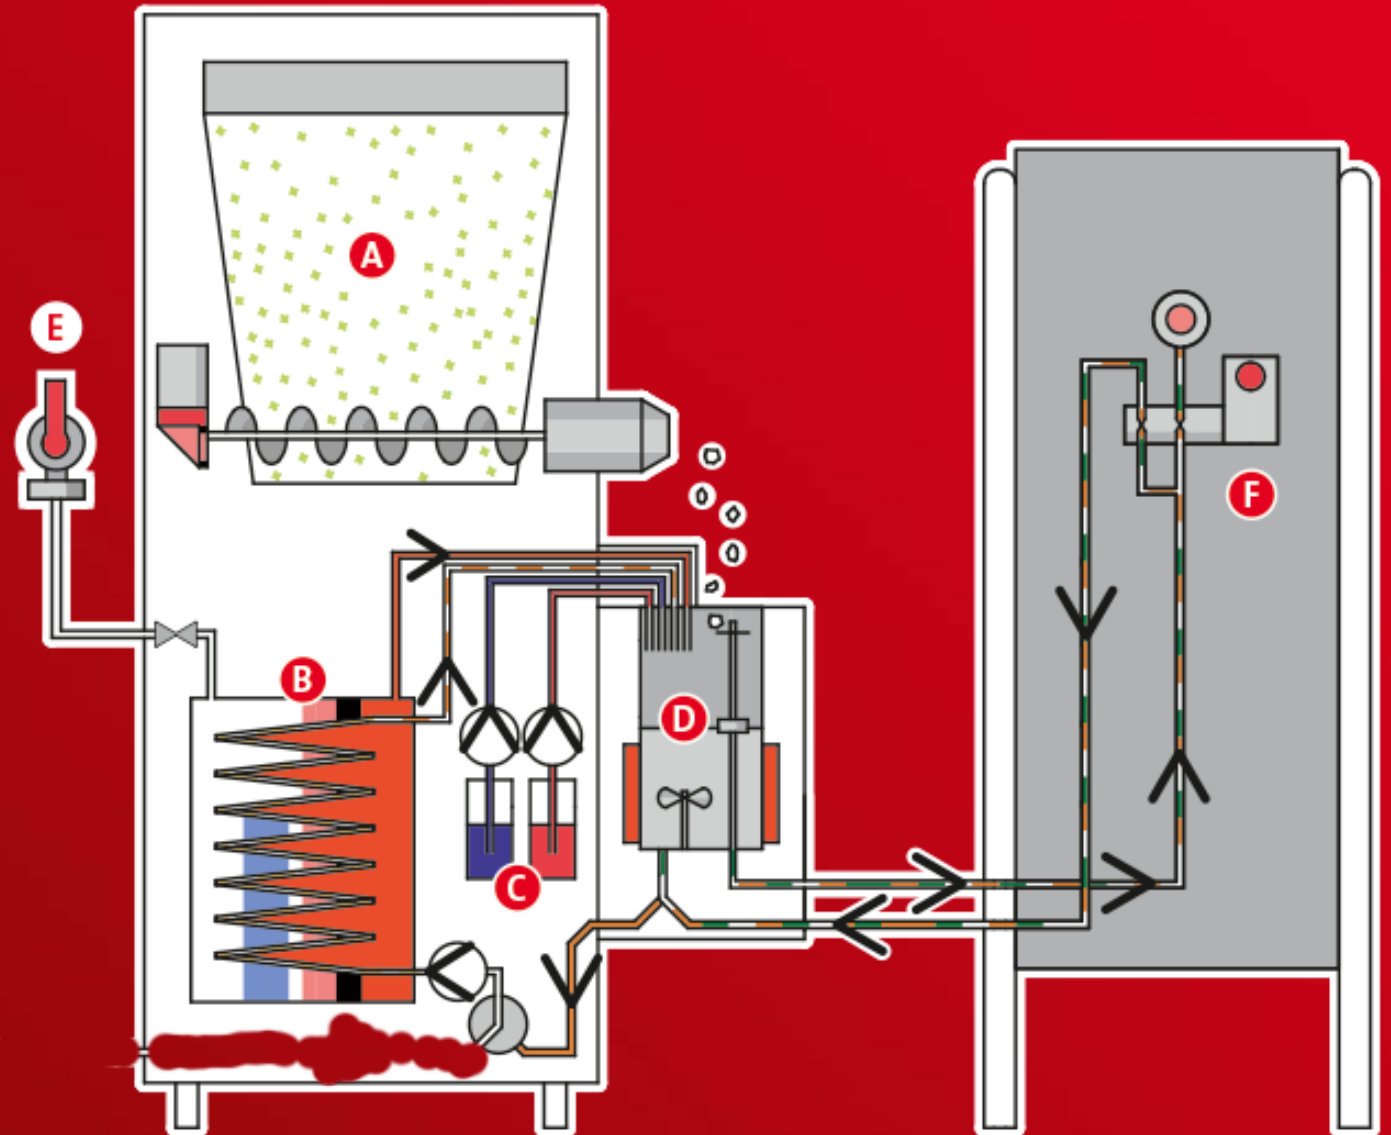

# 簡易給飼曲線

完美的

瀏覽健康狀態

- 給飼站和管路全自動清洗
- 奶嘴清洗
- 2 種清潔劑 (鹼液和酸)
- 可程式設定清洗時間
- 管路的內外不會像其他系統會堵塞。因為環形迴路系統是全自動清洗

- 因為牛奶在管路內保溫的循環，整個系統是抗凍恆溫
- 餵飼站會靠馬達循環和加熱器自己溫熱