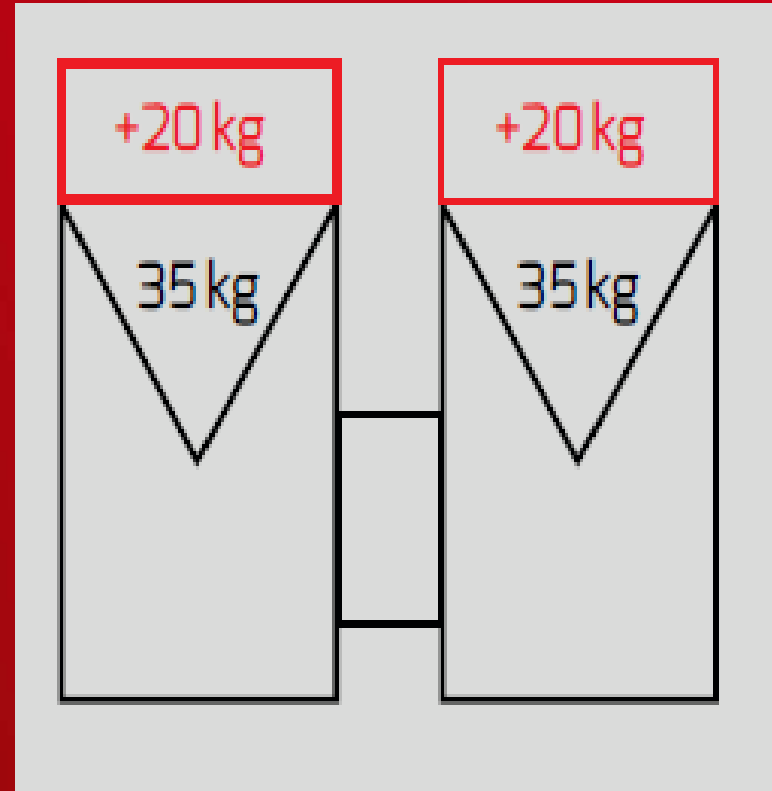

# 可以用兩種代奶粉

# 容量可擴充到 110 公斤

FEEDING TECHNOLOGY  
*specialized in calves*

55 kg

110 kg