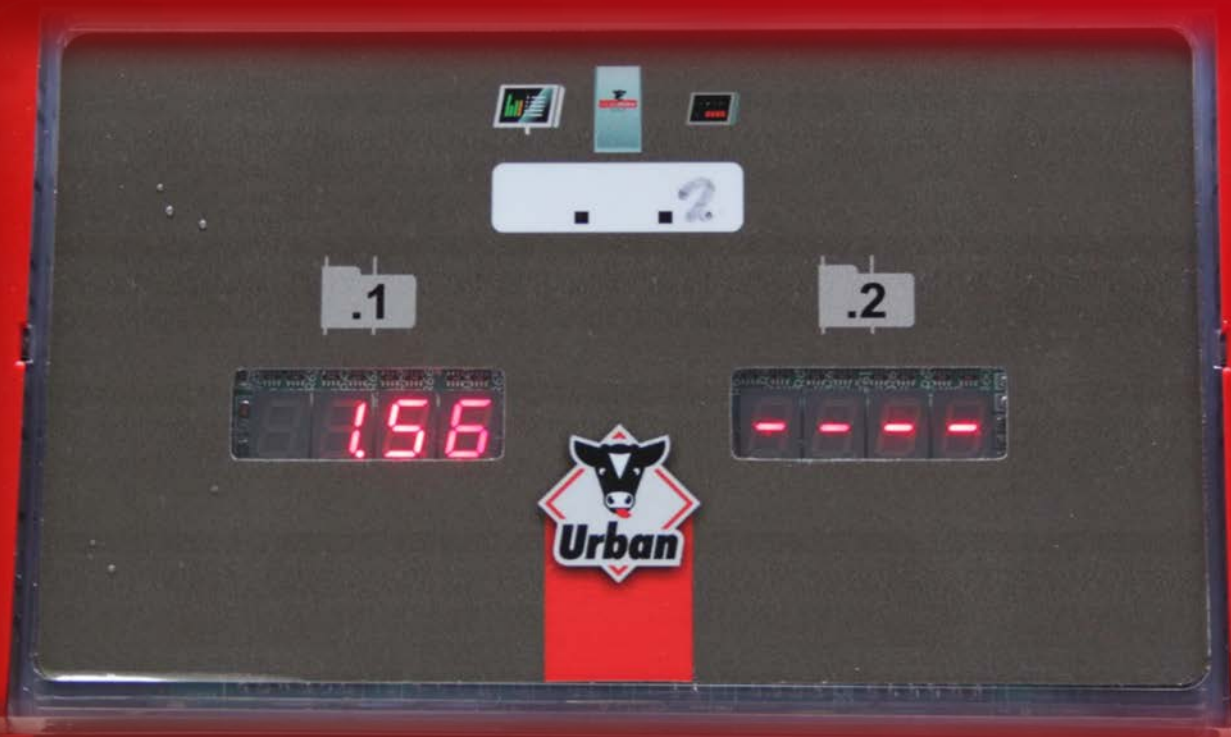

# 並列餵飼

FEEDING TECHNOLOGY  
*specialized in calves*

**X 25 = 100 小牛**

- 同時  
餵4 頭小牛
- 不須等待!
- 隨時可喝  
完美恆溫  
的牛奶

FEEDING TECHNOLOGY  
*specialized in calves*

# 電子顯示板

FEEDING TECHNOLOGY  
*specialized in calves*

- 喝奶量剩餘顯示
- 乳溫偵測