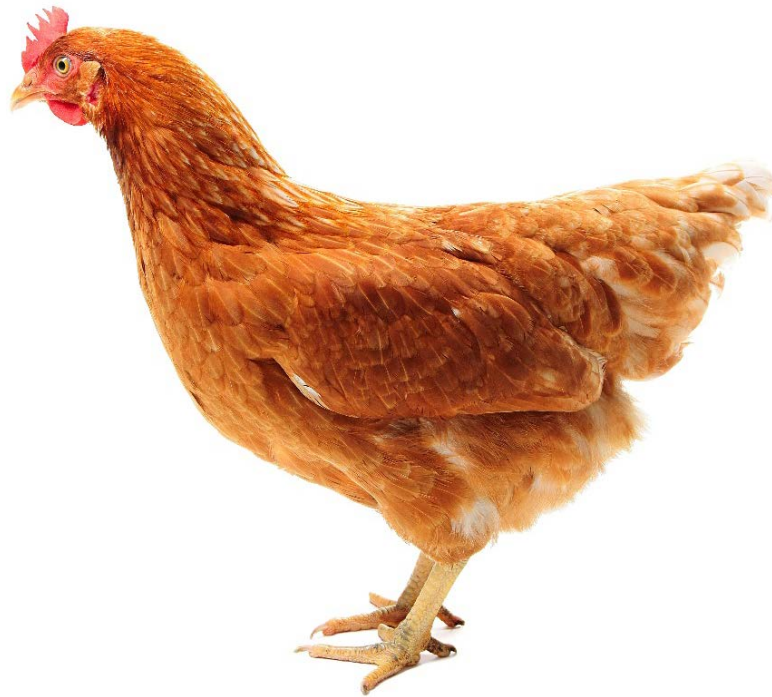

龍門 (Lohmann, *Gallus gallus domesticus*)

項目	說明
毛色	1.褐色品系：羽色呈褐色並於尾羽尖端呈現白色。 2.白色品系：羽色呈白色。
頭部	1.褐色品系：單冠，紅耳髯。 2.白色品系：單冠，白耳髯。
軀體	皮膚呈黃色。
足	黃色腳脛。
鑑別特徵	1.黃色腳脛。 2.單冠。 3.褐色品種尾羽有白色邊緣。

龍門褐色品系 (敦正產業股份有限公司提供)

龍門 (Lohmann, *Gallus gallus domesticus*)