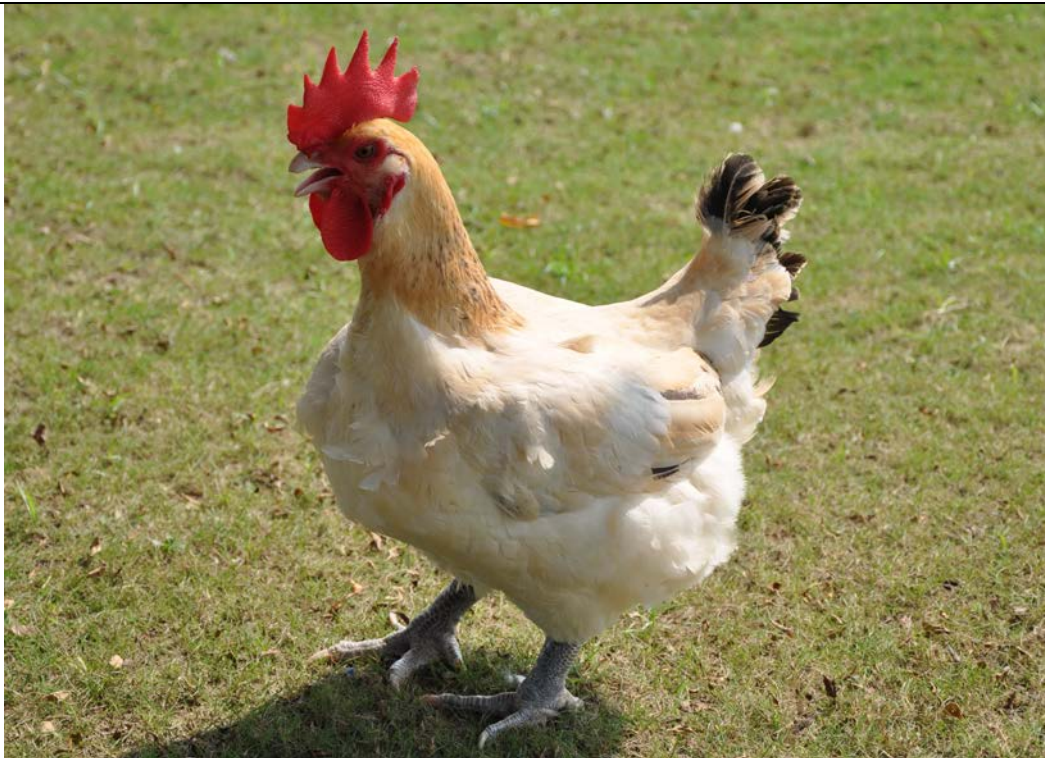

豐輝下營紅牌土雞  
(FENGHUI HSIAYING RED-BRAND  
country chicken, *Gallus gallus domesticus*)

項目	說明
毛色	1.羽毛為紅褐色與金黃色交雜分布，直立挺拔之體型，頸長背短，胸平寬深長。 2.母雞羽毛為淺褐色。 3.雛雞全身具淡黃色絨毛。
頭部	具大而鮮紅的單冠，肉髯大而圓，喙長而略彎曲。
軀體	皮膚呈黃色，脖子有羽毛覆蓋。
足	腳脛呈鉛色。
鑑別特徵	1.單冠。 2.羽毛為紅褐色與金黃色交雜分布。 3.肉髯大而圓。 4.喙長而略彎曲。 5.腳脛呈鉛色。

豐輝下營紅牌土雞公雞（畜試所遺傳育種組林德育提供）

豐輝下營紅牌土雞  
(FENGHUI HSIAYING RED-BRAND  
country chicken, *Gallus gallus domesticus*)

豐輝下營紅牌土雞母雞 (畜試所遺傳育種組林德育提供)

豐輝下營紅牌土雞雛雞 (畜試所遺傳育種組林德育提供)