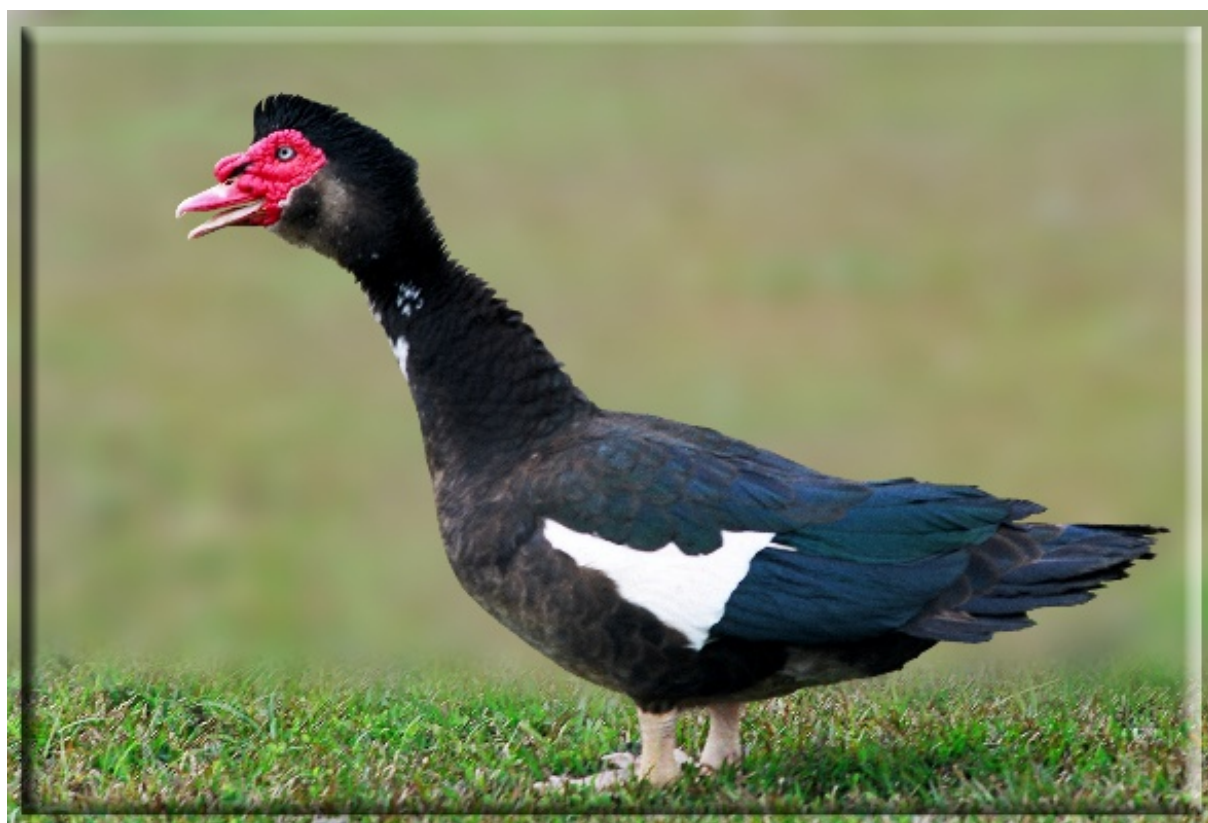

五結黑色番鴨
(Wujie Black Muscovy, *Cairina moschata*)

| 項目 | 說明 |
|------|---|
| 毛色 | 1.雛鴨之絨毛呈黑黃相間。 2.成鴨之羽毛呈墨黑色並夾雜部分白色區塊。 |
| 頭部 | 1.雛鴨之喙呈黑色、末端呈淡粉紅色。 2.成鴨之喙為黑色與粉紅色相間。 3.臉部有紅色肉疣 |
| 軀體 | 1.公鴨尾部無性捲羽。 2.體型中等，軀幹較平行地面。 |
| 足 | 雛鴨及成鴨之腳脛及腳蹼均呈黑色，成鴨之腳趾甲長而銳利。 |
| 鑑別特徵 | 1.軀體覆蓋墨黑色羽毛並夾雜部分白色區塊。 2.臉部有紅色肉疣。 3.公鴨叫聲沙啞。 |

五結黑色番鴨公鴨（畜試所宜蘭分所曾萬來提供）

五結黑色番鴨
(Wujie Black Muscovy, *Cairina moschata*)

五結黑色番鴨母鴨 (畜試所宜蘭分所曾萬來提供)

五結黑色番鴨雛鴨 (畜試所宜蘭分所曾萬來提供)