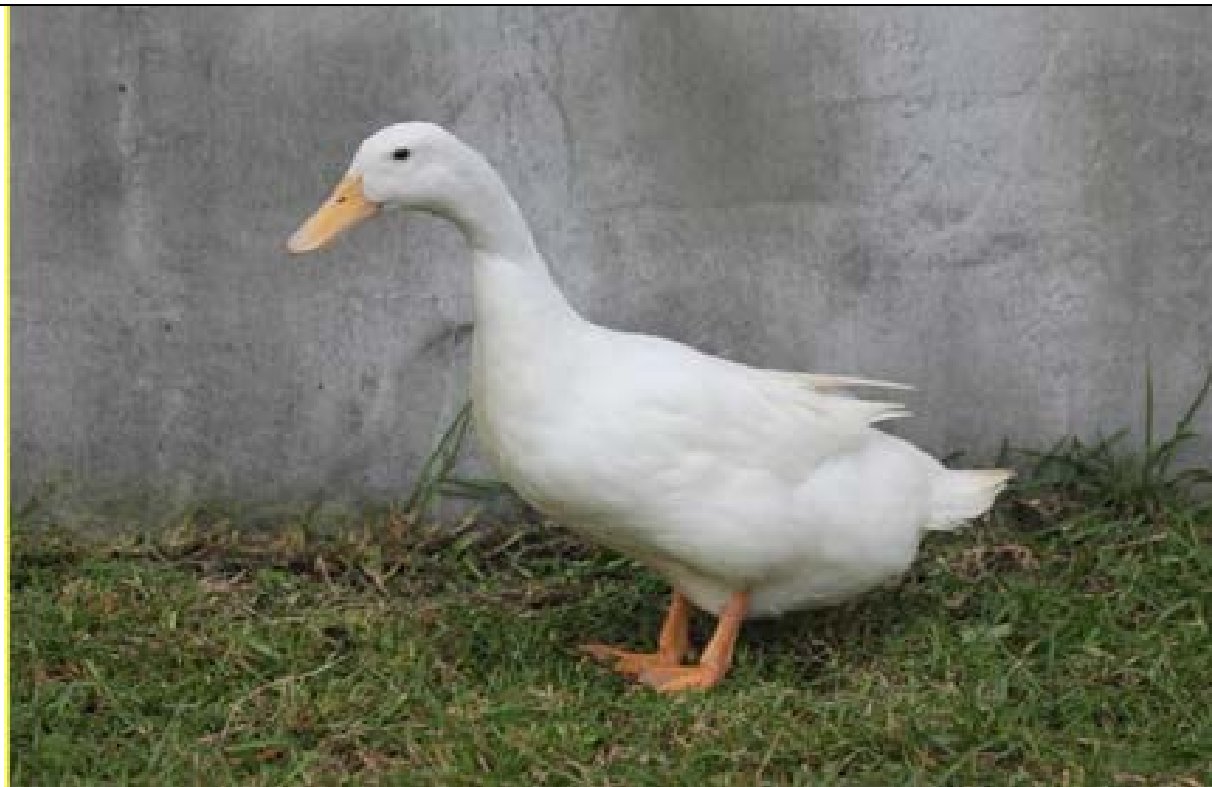

五結白鴨
(Wujie White Duck, *Anas platyrhynchos*)

項目	說明
毛色	1. 雛鴨之絨毛呈淡黃色。 2. 成鴨全身純白，少數鴨隻有灰黑羽。
頭部	雛鴨與成鴨之喙均呈橙黃色。
軀體	1. 公鴨尾部有性捲羽。 2. 體型中等，軀幹較為直立。
足	雛鴨與成鴨之腳脛及腳蹼均呈橙黃色。
鑑別特徵	1. 成鴨全身純白，少數鴨隻有灰黑羽。 2. 體型中等，軀幹較為直立。

五結白鴨公鴨（畜試所宜蘭分所黃順和提供）

五結白鴨
(Wujie White Duck, *Anas platyrhynchos*)

五結白鴨母鴨 (畜試所宜蘭分所黃順和提供)

五結白鴨雛鴨 (畜試所宜蘭分所曾萬來提供)