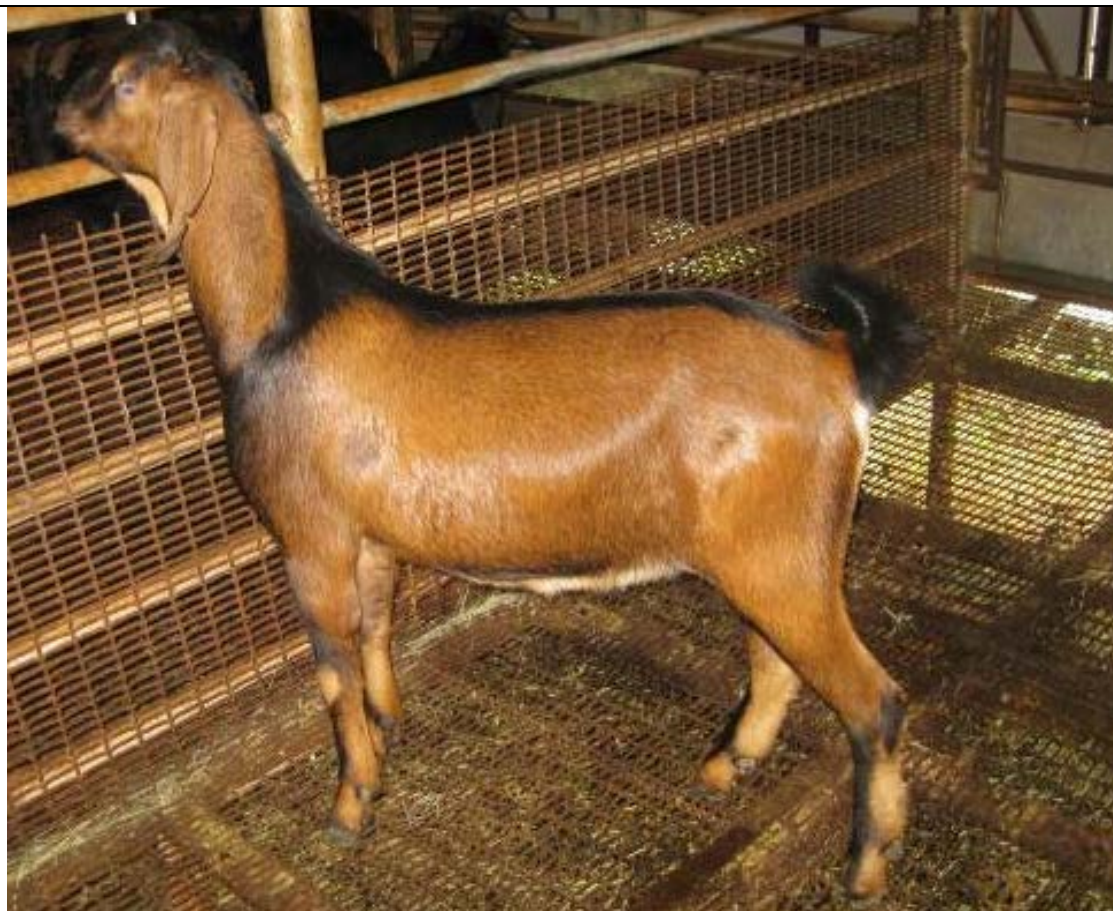

## 努比亞 (Nubian, *Capra aegagrus hircus*)

項目	說明
毛色	顏色較多元，咖啡色、黑色皆可，可允許有斑塊。
頭部	1.耳朵呈長而下垂（最好能超過鼻鏡 2.5cm 以上）。 2.面部從側面觀察由眼部至鼻鏡應呈極度突出。 3.鷹鉤鼻。 4.有角或無角（人為去角）。
軀體	身體呈現圓筒形，體軀長，體高較高。
四肢	四肢細長。
鑑別特徵	1.耳朵應呈長而下垂（最好能超過鼻頭）。 2.鷹鉤鼻。

努比亞常見毛色（畜試所恆春分所曾凱扉提供）

努比亞 (Nubian, *Capra aegagrus hircus*)

努比亞常見毛色 (畜試所恆春分所曾凱扉提供)

比亞品種特徵之鷹鈎鼻及長耳朵 (畜試所恆春分所曾凱扉提供)