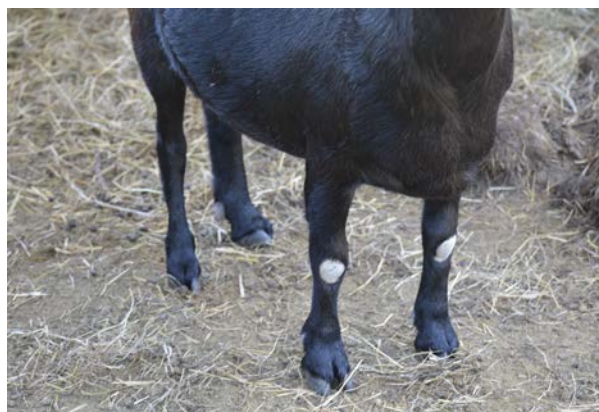

吉安山羊 (Ji-an Goat, *Capra aegagrus hircus*)

項目	說明
毛色	羊隻全身被毛為黑色短毛。
頭部	1.公、母羊均有角，最長可至 37 公分，角呈外 V 型者最常見，耳大向外擴張。 2.公、母羊常有鬚。 3.眼睛有睫毛，鞏膜呈白色，虹膜為棕黃色，可控瞳孔大小，弱光時，瞳孔為圓型，遇強光時，瞳孔呈一字型。 4.額頭略突，鼻線平直。
軀體	1.四肢發達，體軀呈圓桶型，比例均勻，背腰平直。 2.成熟公羊體高約 60~70 公分，母羊體高約 50~60 公分。
四肢	四肢粗壯，蹄質堅實，適合爬坡及奔跑。
鑑別特徵	1.羊隻全身被毛為黑色短毛。 2.角呈外 V 型者最常見，耳大向外擴張。

吉安山羊公羊 (畜試所花蓮種畜繁殖場劉東原提供)

吉安山羊 (Ji-an Goat, *Capra aegagrus hircus*)

吉安山羊母羊 (畜試所花蓮種畜繁殖場莊璧華提供)

吉安山羊頭部
(畜試所花蓮種畜繁殖場劉東原提供)

吉安山羊四肢
(畜試所花蓮種畜繁殖場莊璧華提供)