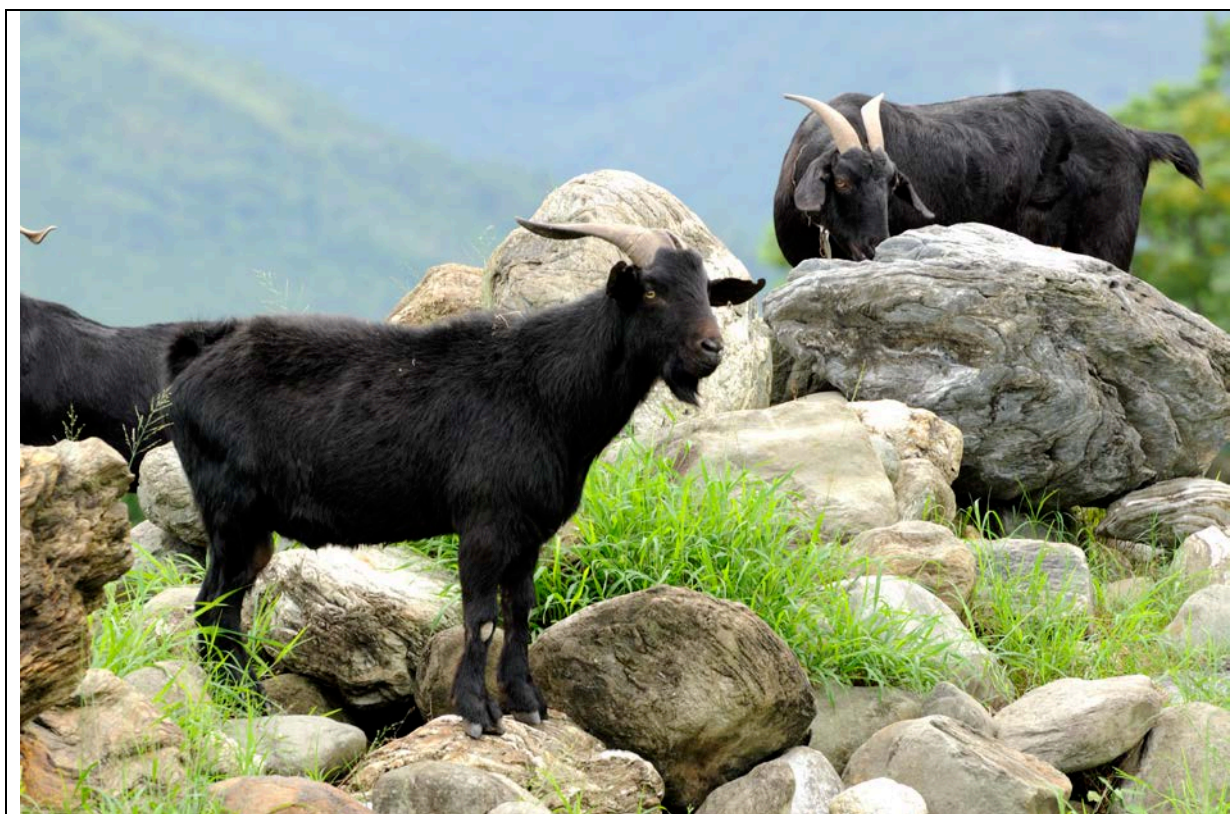

吉安山羊 (Ji-an Goat, *Capra aegagrus hircus*)

項目	說明
毛色	羊隻全身被毛為黑色短毛。
頭部	1.公、母羊均有角，最長可至 37 公分，角呈外 V 型者最常見，耳大向外擴張。 2.公、母羊常有鬚。 3.眼睛有睫毛，鞏膜呈白色，虹膜為棕黃色，可控瞳孔大小，弱光時，瞳孔為圓型，遇強光時，瞳孔呈一字型。 4.額頭略突，鼻線平直。
軀體	1.四肢發達，體軀呈圓桶型，比例均勻，背腰平直。 2.成熟公羊體高約 60~70 公分，母羊體高約 50~60 公分。
四肢	四肢粗壯，蹄質堅實，適合爬坡及奔跑。
鑑別特徵	1.羊隻全身被毛為黑色短毛。 2.角呈外 V 型者最常見，耳大向外擴張。

吉安山羊公羊 (畜試所花蓮種畜繁殖場劉東原提供)

吉安山羊 (Ji-an Goat, *Capra aegagrus hircus*)

吉安山羊母羊 (畜試所花蓮種畜繁殖場莊璧華提供)

吉安山羊頭部
(畜試所花蓮種畜繁殖場劉東原提供)

吉安山羊四肢
(畜試所花蓮種畜繁殖場莊璧華提供)