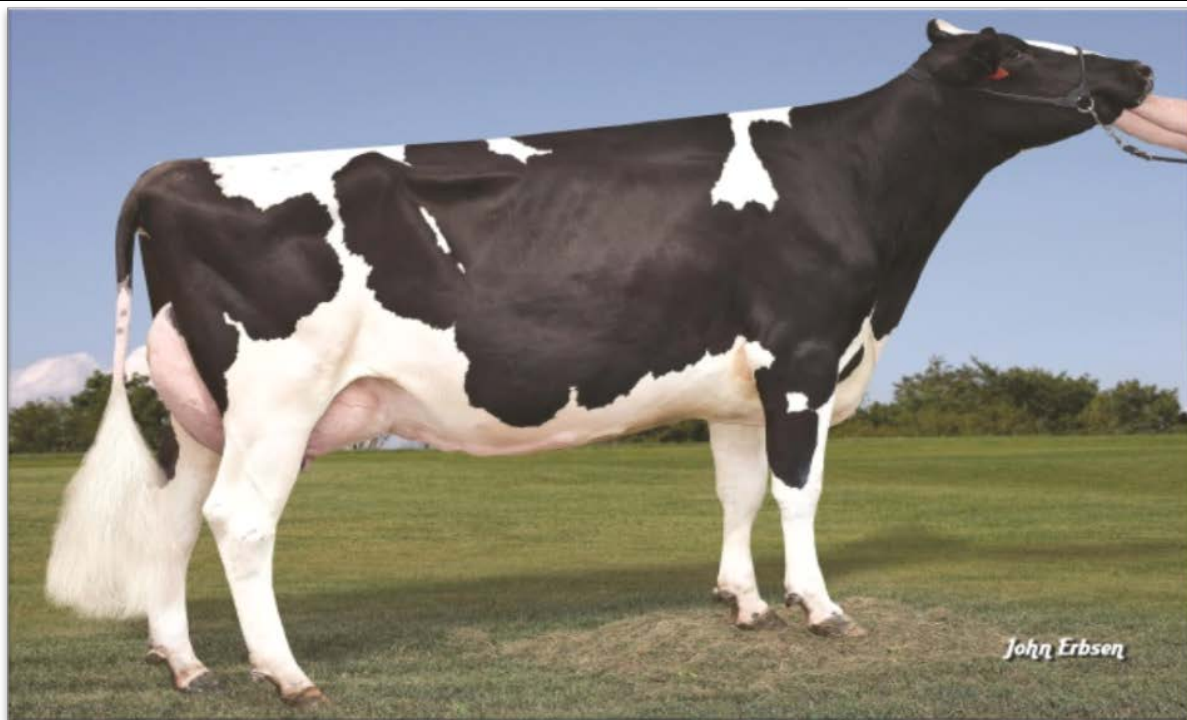

荷蘭乳牛 (Holstein, *Bos taurus*)

項目	說明
毛色	1.不規則黑白花斑，黑白相間分明。 2.臉部、尾端及四肢近蹄部有白色斑。
頭部	1.頭部長度中等，輪廓鮮明，額寬闊且稍具碟形。 2.鼻鏡寬闊，鼻孔開張，鼻樑筆直，眼大明亮有神，耳大小適中。 3.下顎強而明顯，擺動機敏。
軀體	1.肩部與身體結合，緊湊而平整。 2.背強直而長，棘狀突起明顯，腰部寬闊平坦近乎水平。 3.臀部長而寬，自腰角至坐骨端近水平，髖骨高而且寬闊。 4.尾根與背線成水平，尾長而漸細，尾毛適襯而豐滿。
四肢	1.骨強直，繫部短而強，飛節鮮明形狀佳。 2.蹄短而具有良好的宛形，蹄跟深厚，蹄底平。 3.前肢中等長度，肢勢寬正而開立；後肢由飛節至繫部近乎垂直。
鑑別特徵	毛色黑白花斑。

成熟荷蘭種公牛 (耕欣農業有限公司提供)

荷蘭乳牛 (Holstein, *Bos taurus*)

成熟荷蘭種母牛 (耕欣農業有限公司提供)

頭部 (畜試所新竹分所陳志毅提供)

臀尾部(畜試所新竹分所陳志毅提供)