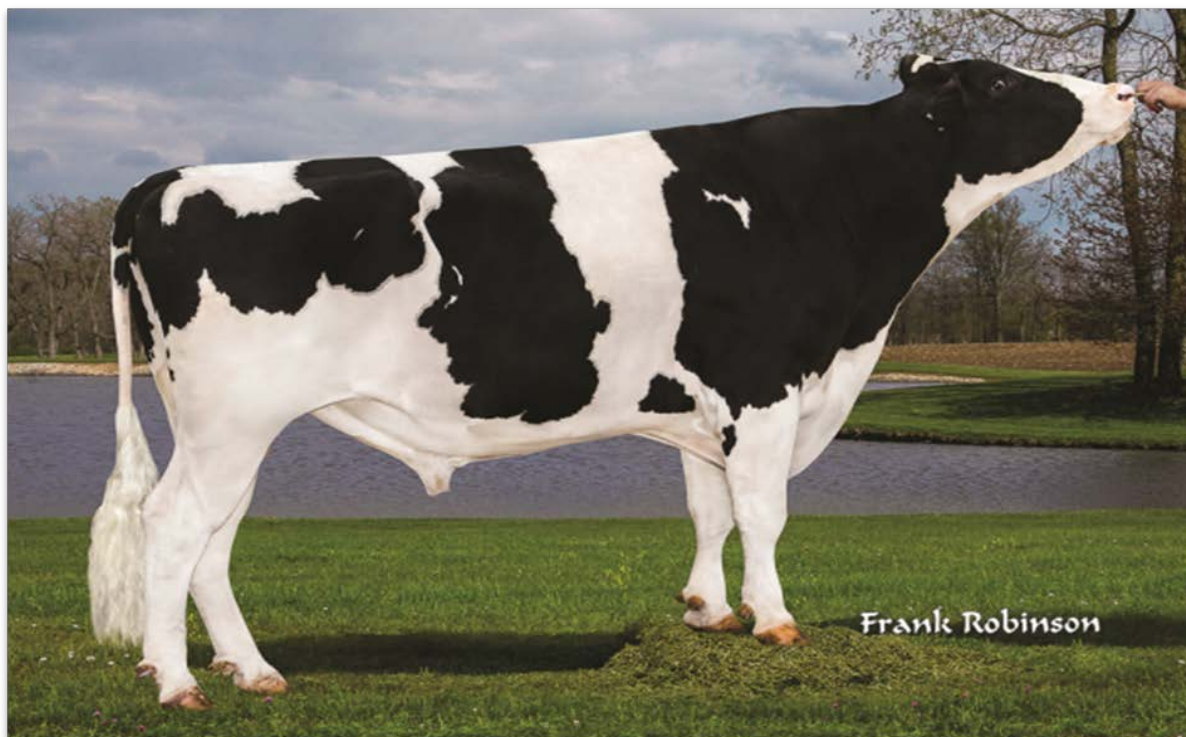

荷蘭乳牛 (Holstein, *Bos taurus*)

項目	說明
毛色	1.不規則黑白花斑，黑白相間分明。 2.臉部、尾端及四肢近蹄部有白色斑。
頭部	1.頭部長度中等，輪廓鮮明，額寬闊且稍具碟形。 2.鼻鏡寬闊，鼻孔開張，鼻樑筆直，眼大明亮有神，耳大小適中。 3.下顎強而明顯，擺動機敏。
軀體	1.肩部與身體結合，緊湊而平整。 2.背強直而長，棘狀突起明顯，腰部寬闊平坦近乎水平。 3.臀部長而寬，自腰角至坐骨端近水平，髖骨高而且寬闊。 4.尾根與背線成水平，尾長而漸細，尾毛適襯而豐滿。
四肢	1.骨強直，繫部短而強，飛節鮮明形狀佳。 2.蹄短而具有良好的宛形，蹄跟深厚，蹄底平。 3.前肢中等長度，肢勢寬正而開立；後肢由飛節至繫部近乎垂直。
鑑別特徵	毛色黑白花斑。

成熟荷蘭種公牛 (耕欣農業有限公司提供)

荷蘭乳牛 (Holstein, *Bos taurus*)

成熟荷蘭種母牛 (耕欣農業有限公司提供)

頭部 (畜試所新竹分所陳志毅提供)

臀尾部(畜試所新竹分所陳志毅提供)