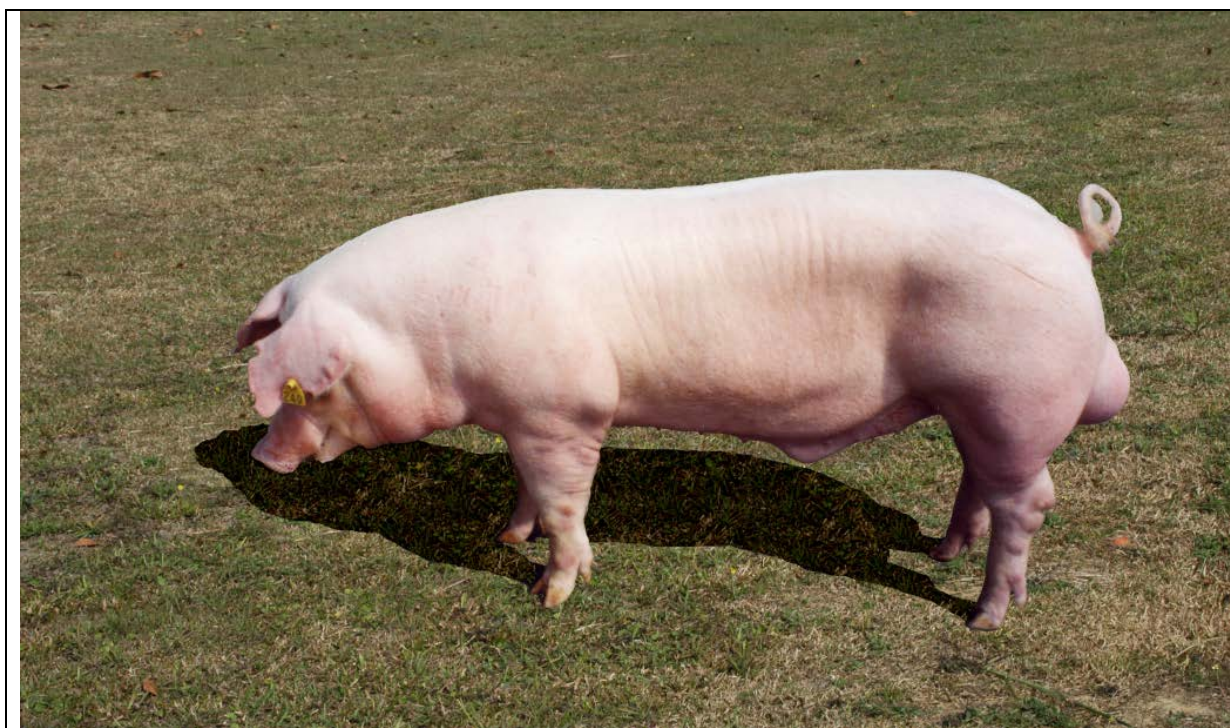

## 藍瑞斯 (Landrace, *Sus domesticus*)

項目	說明
毛色	1.皮膚平滑無皺紋，無黑斑。 2.毛色全白，柔軟而有光澤。 3.忌有白色以外之毛色及皮毛有漩渦。
頭部	耳朵適大，向前傾斜，蓋向顏面，兩耳間隔適當。忌耳朵直豎。
軀體	1.頭頸部輕，體伸長後腿發達，背線稍呈弓狀。 2.腹線呈直線，肉多而緊湊，無多餘脂肪，肋骨開張，腹部深度適中緊實，背腰稍長，平直與後軀之連結平滑，臀部長寬豐滿。 3.尾根位置高捲立，尾纖細。乳頭數每側宜有六個以上，忌凹陷。
四肢	1.四肢肢間寬闊，站立端正，管部不粗大。 2.腿厚寬深而充實延至飛節。 3.脅部深充實，前肢與中軀之連結平滑。 4.步行健實。繫部短而強有力。
鑑別特徵	1.毛色全白。 2.耳朵蓋向顏面。

9月齡公豬（畜試所遺傳育種組賴永裕提供）

藍瑞斯 (Landrace, *Sus domesticus*)

9 月齡母豬 (畜試所遺傳育種組賴永裕提供)

頭部

(畜試所遺傳育種組賴永裕提供)

臀部

(畜試所遺傳育種組賴永裕提供)