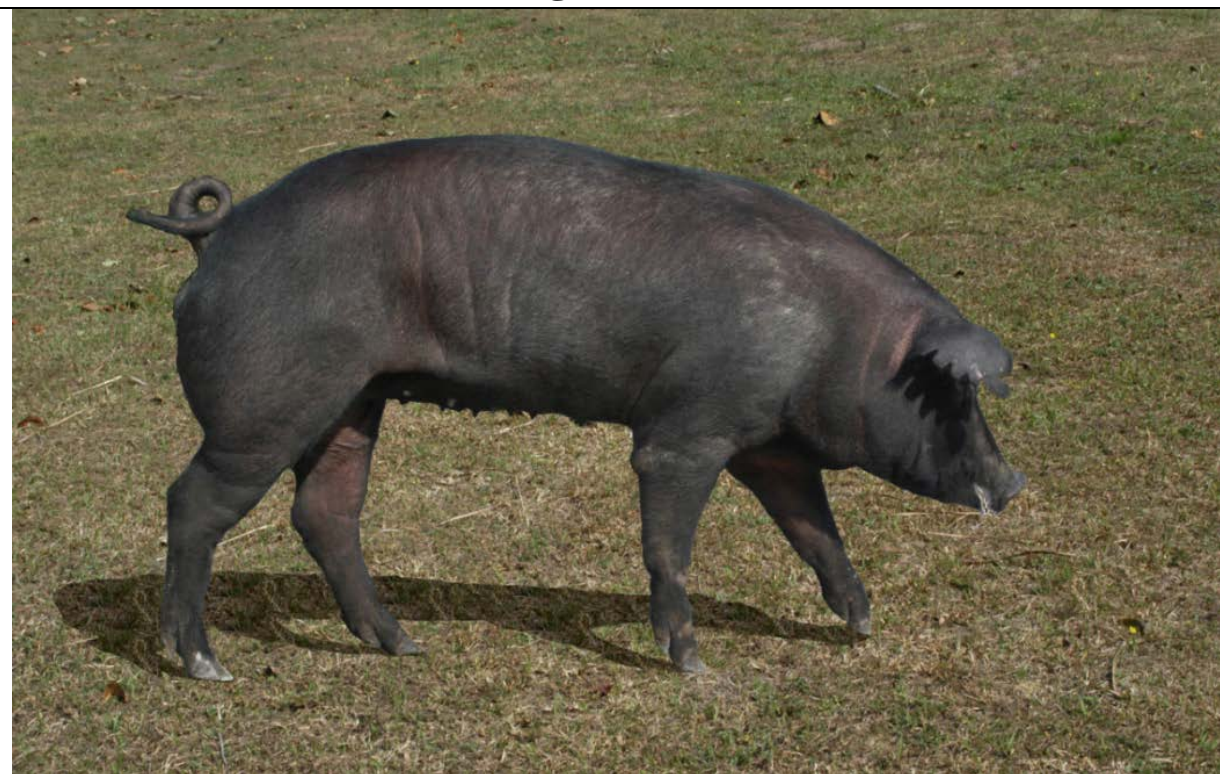

**畜試黑豬一號**  
(**TLRI Black Pig No.1, *Sus domesticus***)

項目	說明
毛色	1.皮膚平滑無皺紋。 2.黑色毛，有光澤，毛質良好。 3.忌有紅棕色或白色斑點之毛、捲毛或漩渦。
頭部	1.耳朵根部向上直立，耳端稍向前傾斜，耳緣毛柔軟。 2.兩耳間隔廣闊，忌耳朵直豎。
軀體	1.背線稍呈弓狀，背腰長度適中，平直或稍呈弓狀與後軀之連結平滑。 2.腹線呈直線，肉多而緊湊，無多餘脂肪，肋骨開張，腹部緊實。尾根位置高，捲立，尾毛纖細。 3.乳頭每側有六個以上發育良好。排列整齊。
四肢	1.四肢肢間寬闊，站立端正，管部不粗大。 2.腿厚寬深而充實延至飛節，脅部深充實，前肢與中軀之連結平滑。 3.步行健實。繫部短而強有力。
鑑別特徵	1.皮膚平滑無皺紋。黑色毛。 2.耳朵根部向上直立，耳端稍向前傾斜。

9 月齡公豬（畜試所遺傳育種組賴永裕提供）

畜試黑豬一號  
(TLRI Black Pig No.1, *Sus domesticus*)

9 月齡母豬 (畜試所遺傳育種組賴永裕提供)

頭部 (畜試所產業組吳文峯提供)

臀部 (畜試所產業組吳文峯提供)