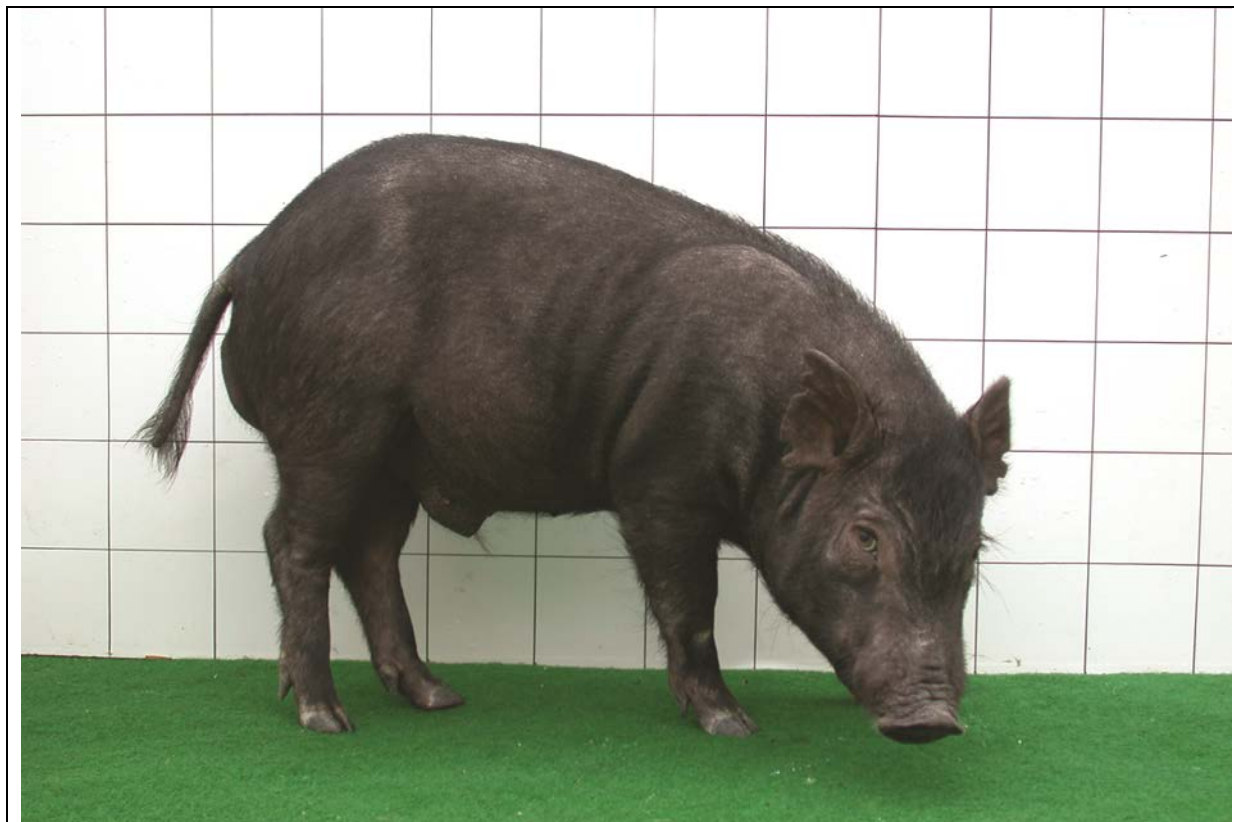

蘭嶼豬保種品系 (Lanyu Pig, *Sus domesticus*)

項目	說明
毛色	1.皮膚光滑無皺褶。 2.毛色為黑色，毛質短具光澤。 3.成豬頸部起至背部有剛毛。
頭部	1.成豬鼻吻略為尖長。 2.顏面長、頭部豐滿。 3.耳朵小豎立，兩耳間隔適當。
軀體	1.前胸寬度厚實。 2.四肢短粗強健。 3.尾直常不停擺動。 4.公豬睪丸緊接臀部凸出不明顯。 5.乳頭每側宜有五個以上，發育良好，排列整齊。
四肢	1.四肢粗而強健，步行穩健。 2.蹄小而堅實，蹄部緊密著地。
鑑別特徵	1.毛色為黑色。 2.耳小豎立，尾直常不停擺動。

5 月齡公豬 (畜試所臺東種畜繁殖場朱賢斌提供)

蘭嶼豬保種品系 (Lanyu Pig, *Sus domesticus*)

36 月齡公豬 (畜試所臺東種畜繁殖場吳昇陽提供)

頭部

(畜試所臺東種畜繁殖場吳昇陽提供)

臀部

(畜試所臺東種畜繁殖場吳昇陽提供)