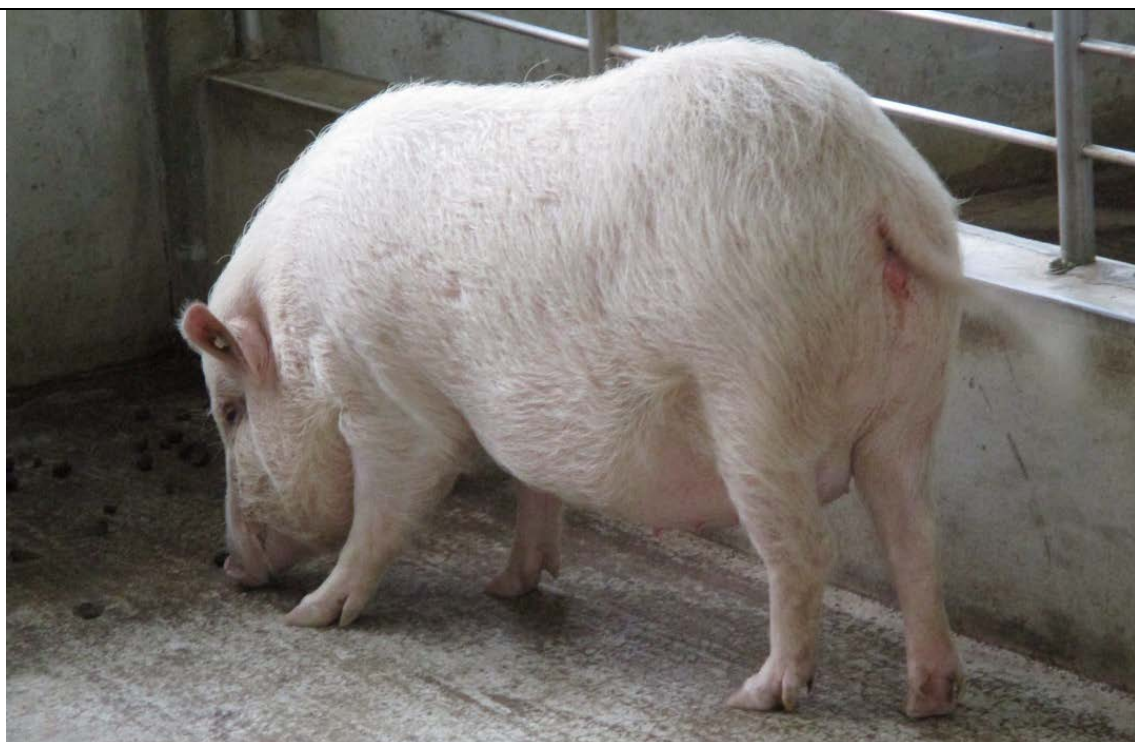

賓朗豬 (Binlang Pig, *Sus domesticus*)

項目	說明
毛色	1.皮膚全白平滑無皺紋，性成熟後因色素沉積常有暗灰色斑痕。 2.頸部起至背部有剛毛，毛呈現白色，有光澤，毛質良好。
頭部	1.頭中等，成豬鼻吻略為尖長，耳朵小豎立。 2.兩耳間隔適當。
軀體	1.體型小，體軀短。 2.背平直或微凹。 3.尾巴直長。 4.公豬睪丸緊接臀部，凸出不明顯。
四肢	1.四肢粗而強健。步行穩健。 2.蹄小而堅實。
鑑別特徵	1.皮膚與毛色為白色。 2.耳小豎立。尾直常不停擺動。

24 月齡母豬 (畜試所臺東種畜繁殖場吳昇陽提供)

賓朗豬 (Binlang Pig, *Sus domesticus*)

頭部 (畜試所臺東種畜繁殖場吳昇陽提供)

臀部 (畜試所臺東種畜繁殖場吳昇陽提供)